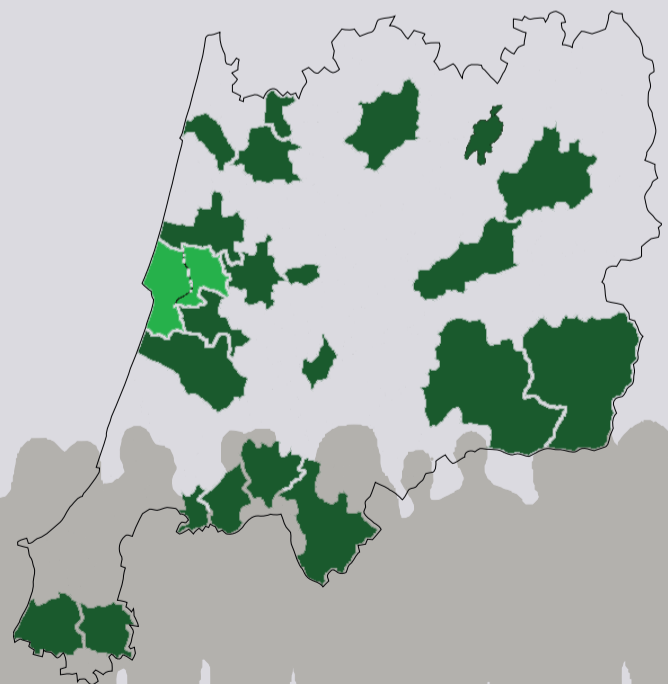

Noite Saudável das Cidades do Centro de Portugal

Municípios aderentes

Abrantes

Águeda

Alcanena

Aveiro

Cantanhede

Castelo Branco

Coimbra

Covilhã

Figueira da Foz

Fornos de Algodres

Guarda

Idanha a Nova

Leiria

Montemor-o-Velho

Oliveira do Hospital

Pedrógão Grande

Pombal

Sever do Vouga

Soure

Tomar

Torres Vedras

Vila Nova de Poiares

Viseu

região centro
NOITE SAUDAVEL

Colaboração por
CENTRO 2020 